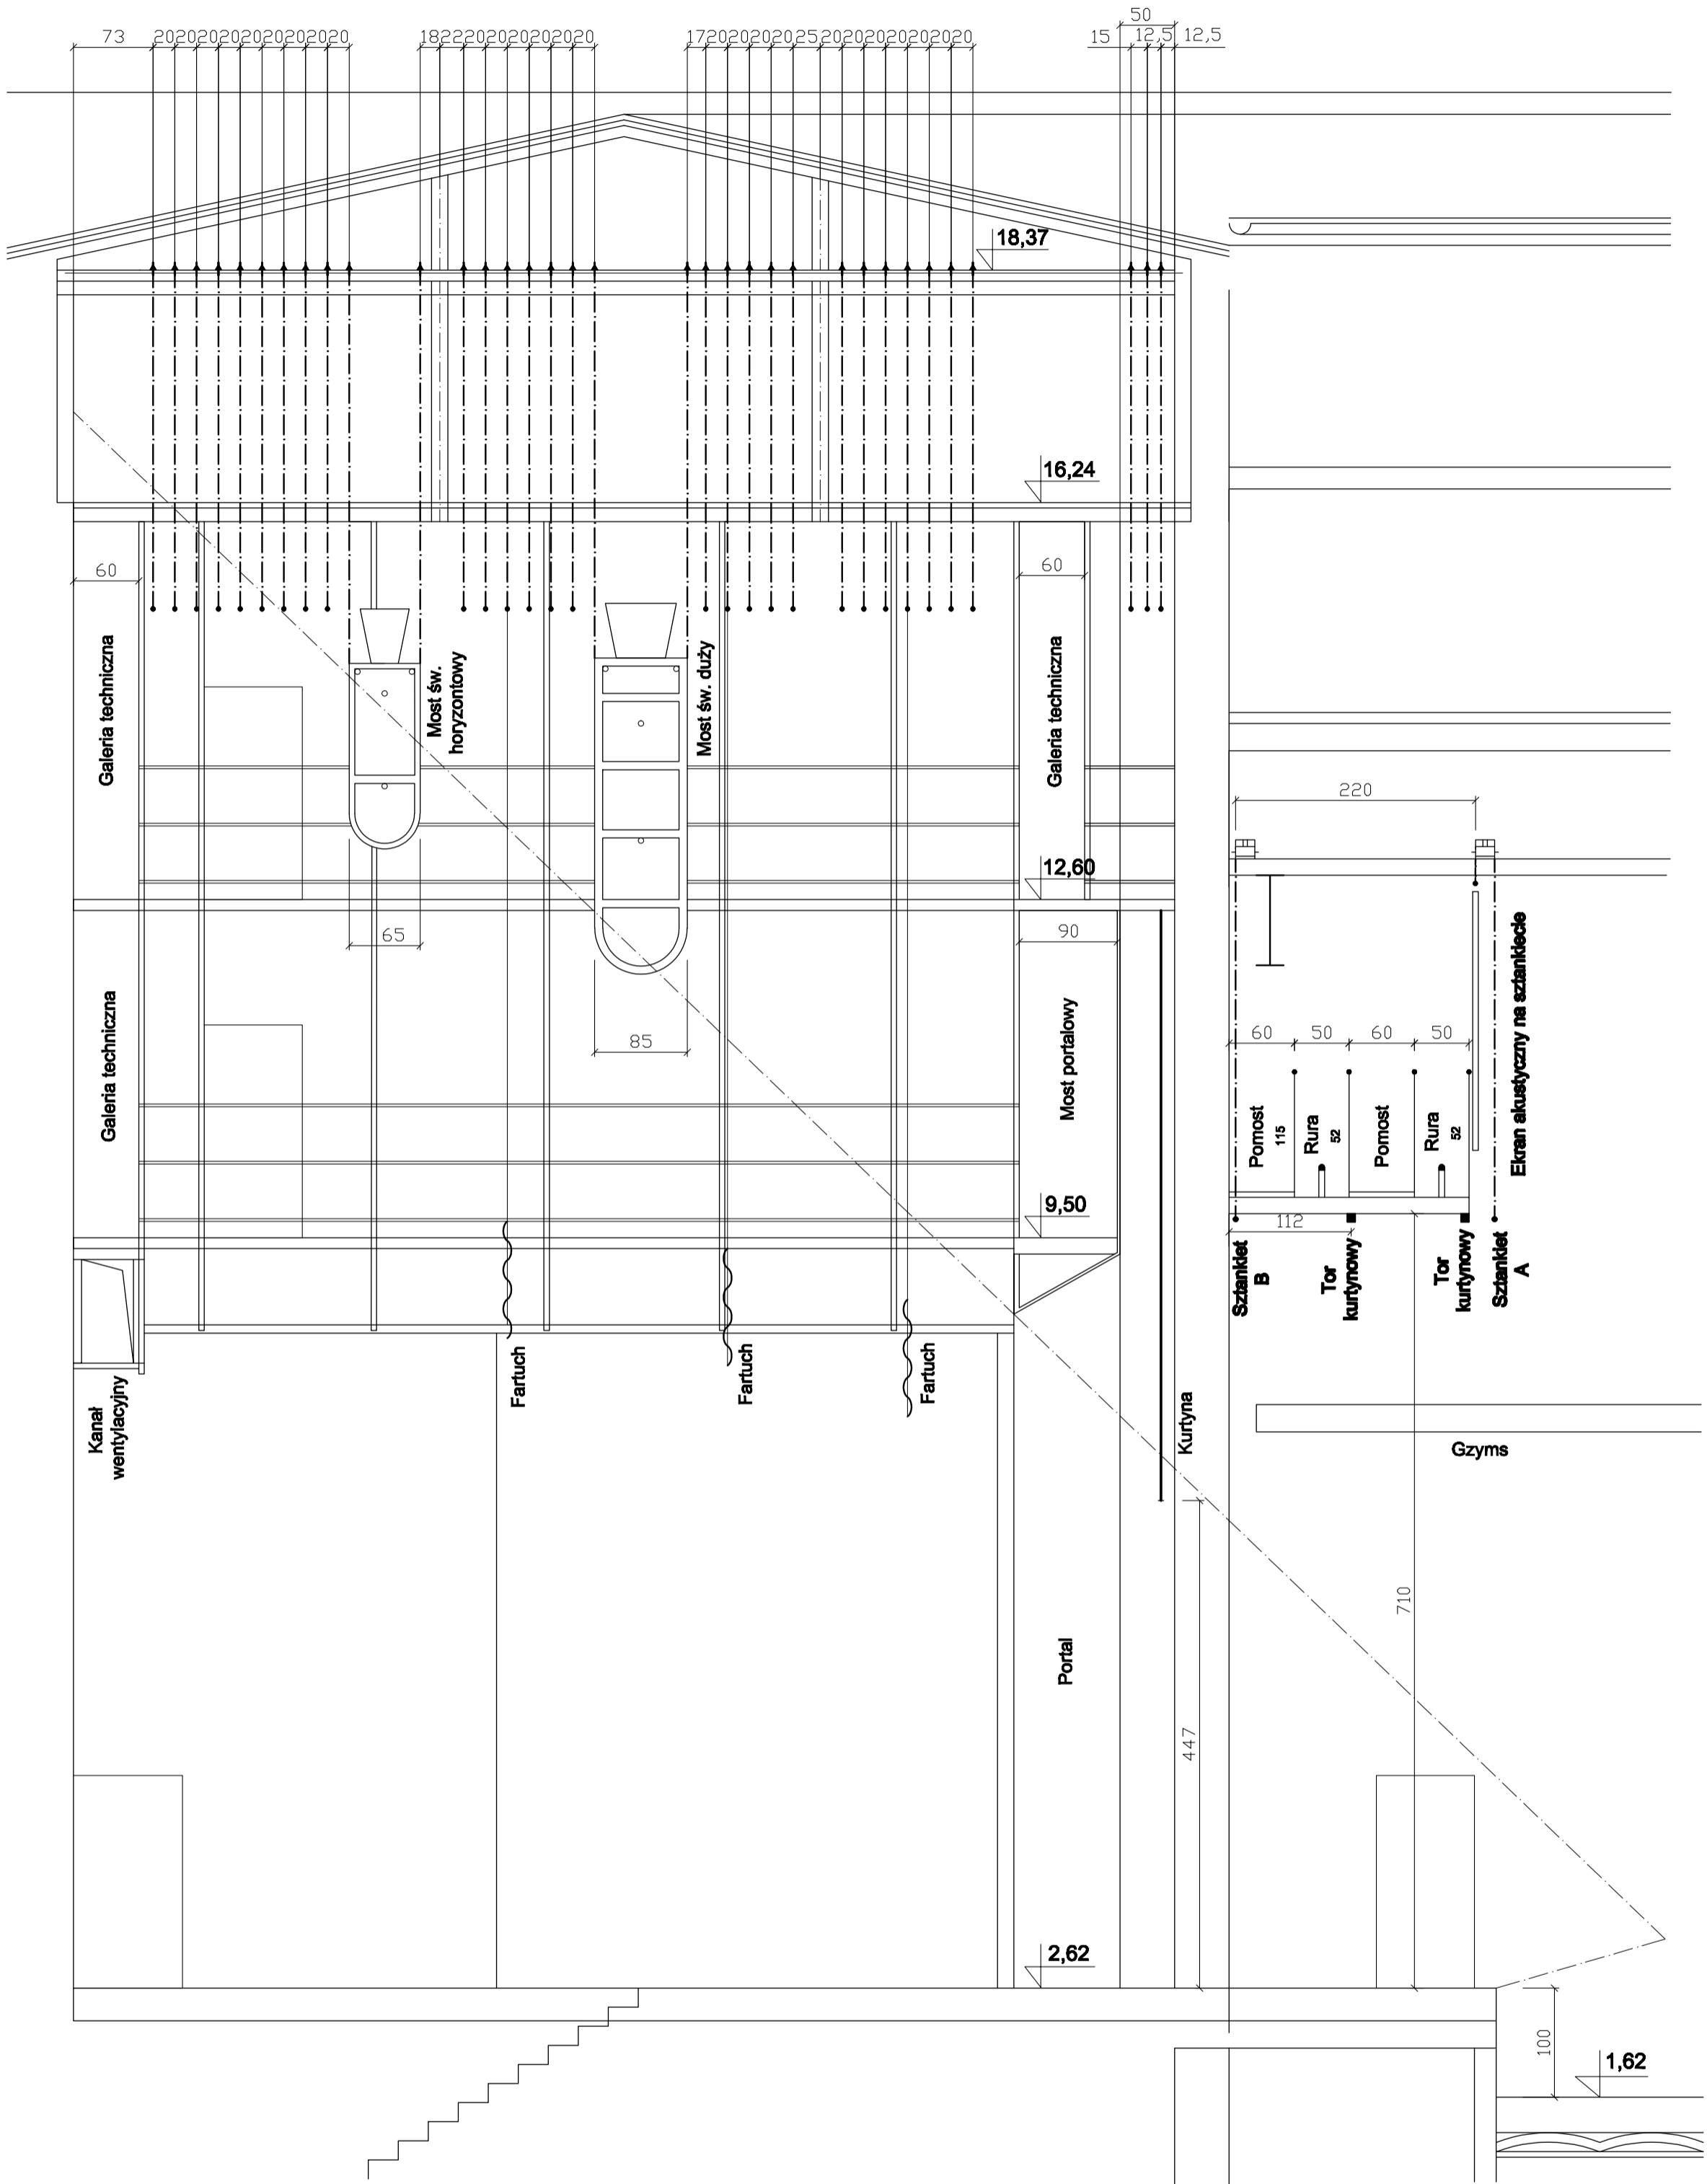

Ilość sztukietów 27

Teatr Syrena
Skala 1:50