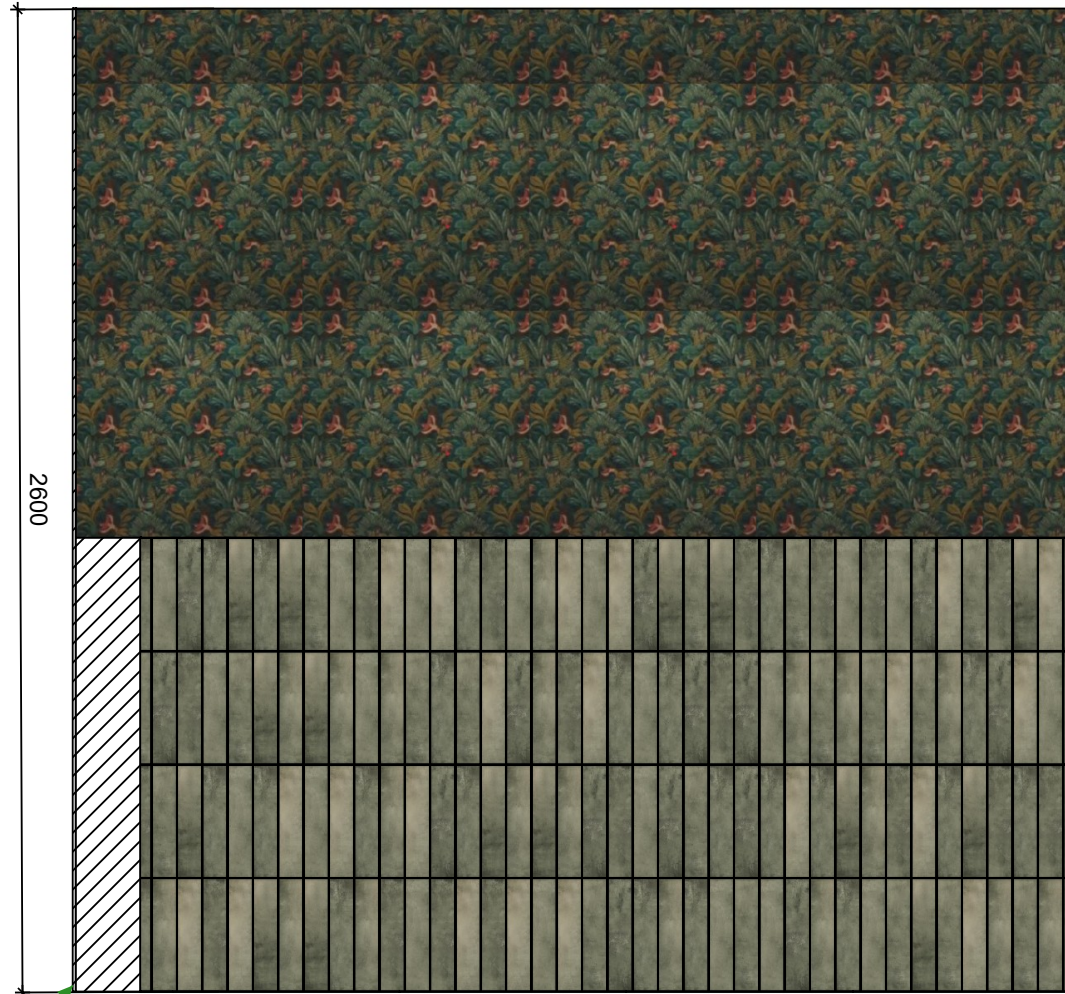

Kład E

tapeta

Monpelli olive mix cegielka struktura połysk 6,5x29,8

2600

zabudowa podtynkowa

NR RYS.
7

NAZWA PROJEKTU
ułożenie płytek kład ściany E

SKALA
1:20

INWESTOR
Teatr Syrena

PROJEKTANT
Nekresz

PODPIS PROJEKTANTA