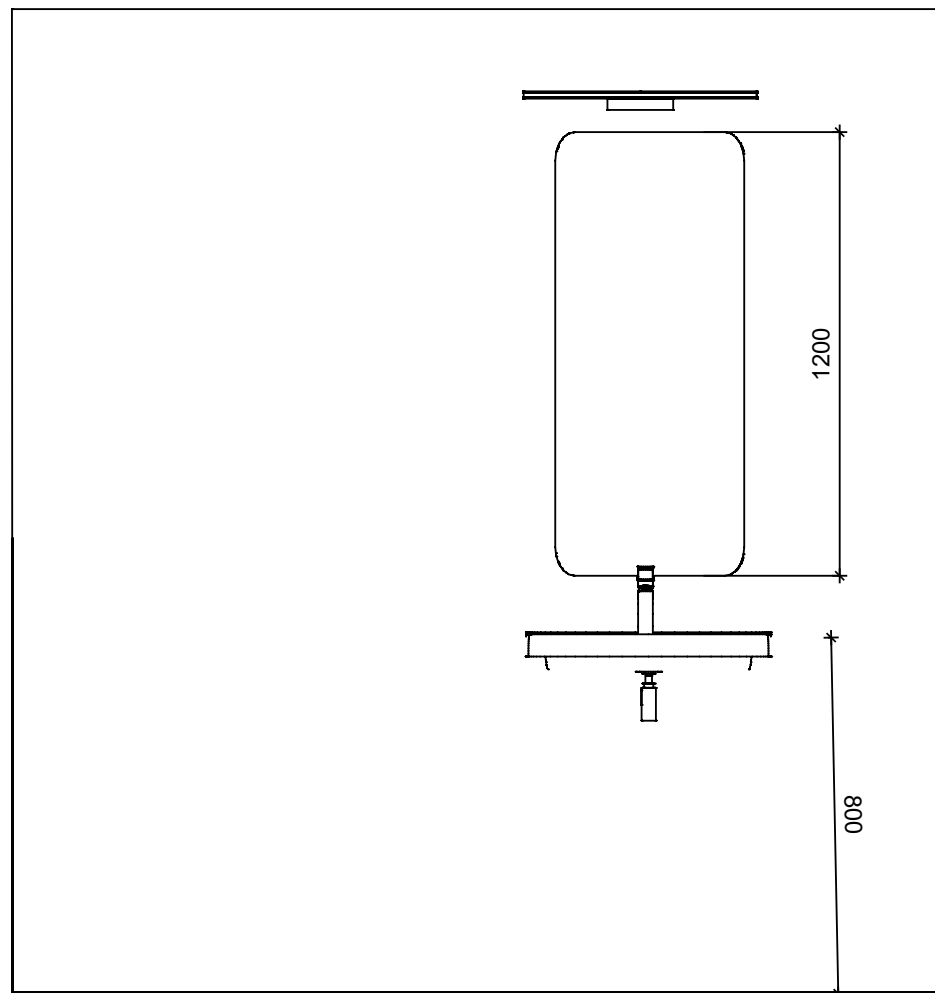

Łazienka bez barier- Teatr Syrena

NR RYS.
1

NAZWA PROJEKTU
Funkcje

SKALA
1:20

INWESTOR
Teatr Syrena

PROJEKTANT
Nekresz

PODPIS PROJEKTANTA

Kład A

NR RYS.
2

NAZWA PROJEKTU
kład ściany A

SKALA
1:20

INWESTOR
Teatr Syrena

PROJEKTANT
Nekresz

PODPIS PROJEKTANTA

Kład B

NR RYS.
3

SKALA
1:25

INWESTOR
Teatr Syrena

PROJEKTANT
Nekresz

PODPIS PROJEKTANTA

Kład C

ściana malowana farbą

NR RYS.
5

NAZWA PROJEKTU
kład ściany C

NAZWA PROJEKTU
kład ściany D

SKALA
1:20

INWESTOR
Teatr Syrena

PROJEKTANT
Nekresz

PODPIS PROJEKTANTA

Kład E

tapeta

Monpelli olive mix cegielka struktura połysk 6,5x29,8