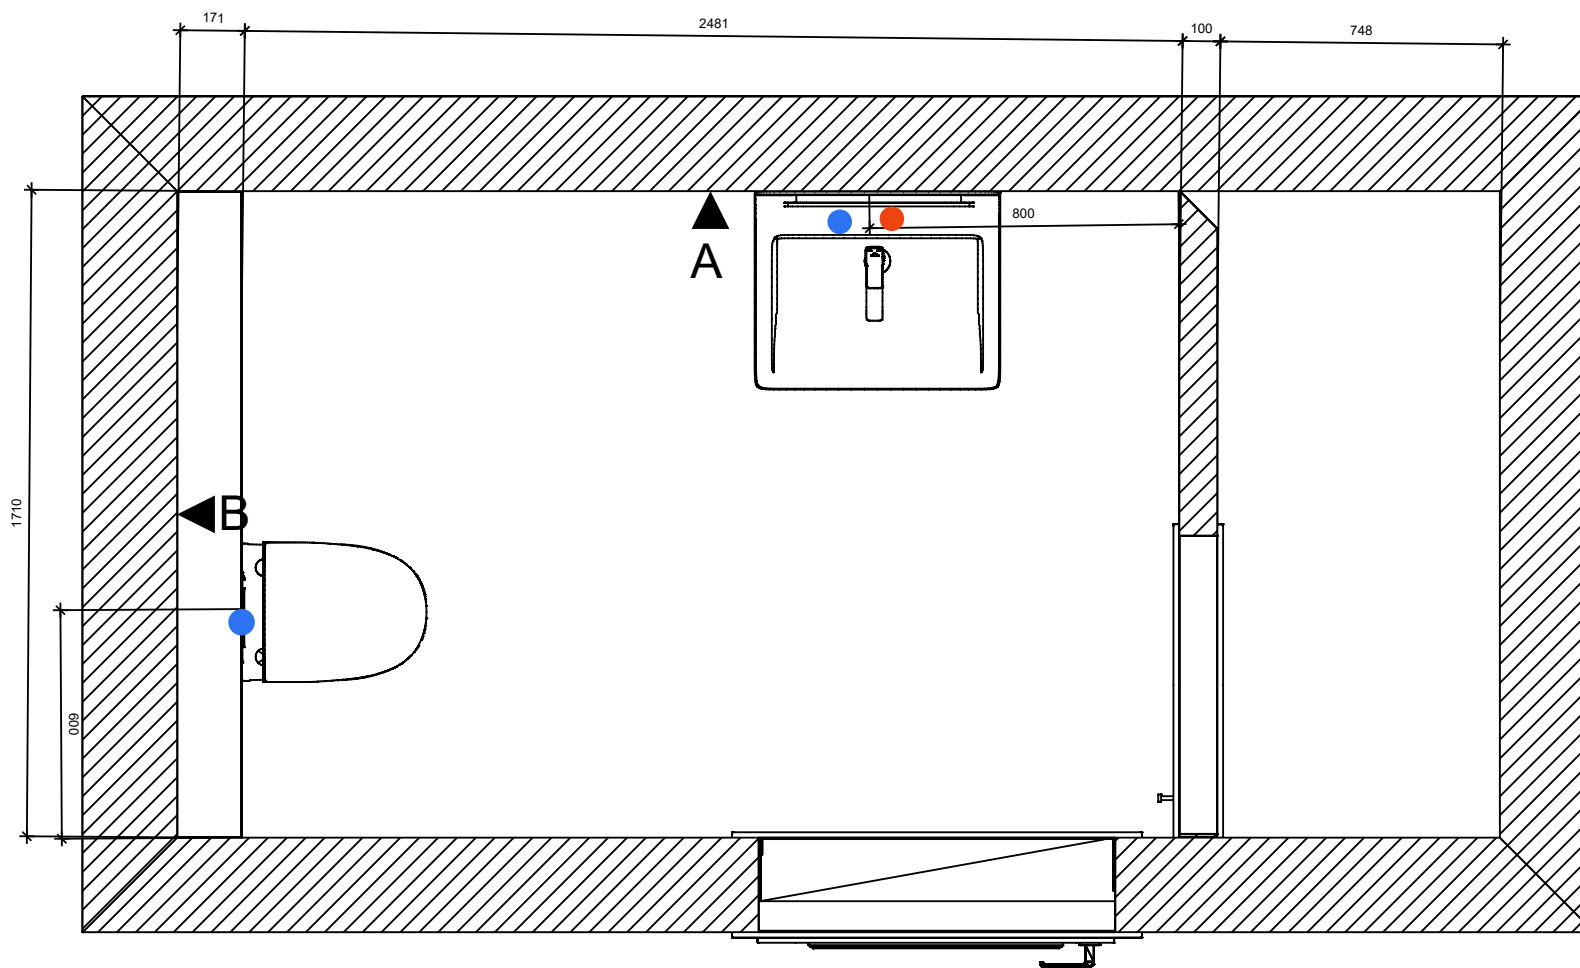

Łazienka bez barier- Teatr Syrena

NR RYS.
1

NAZWA PROJEKTU
Funkcje

SKALA
1:20

INWESTOR
Teatr Syrena

PROJEKTANT
Nekresz

PODPIS PROJEKTANTA

Kład A

NR RYS.
2

NAZWA PROJEKTU
kład ściany A

SKALA
1:20

INWESTOR
Teatr Syrena

PROJEKTANT
Nekresz

PODPIS PROJEKTANTA

Kład B

NR RYS.
3

SKALA
1:25

INWESTOR
Teatr Syrena

PROJEKTANT
Nekresz

PODPIS PROJEKTANTA

Kład C

ściana malowana farbą

NR RYS.
5

NAZWA PROJEKTU
kład ściany C

NAZWA PROJEKTU
kład ściany D

SKALA
1:20

INWESTOR
Teatr Syrena

PROJEKTANT
Nekresz

PODPIS PROJEKTANTA

Kład E

tapeta

Monpelli olive mix cegielka struktura połysk 6,5x29,8