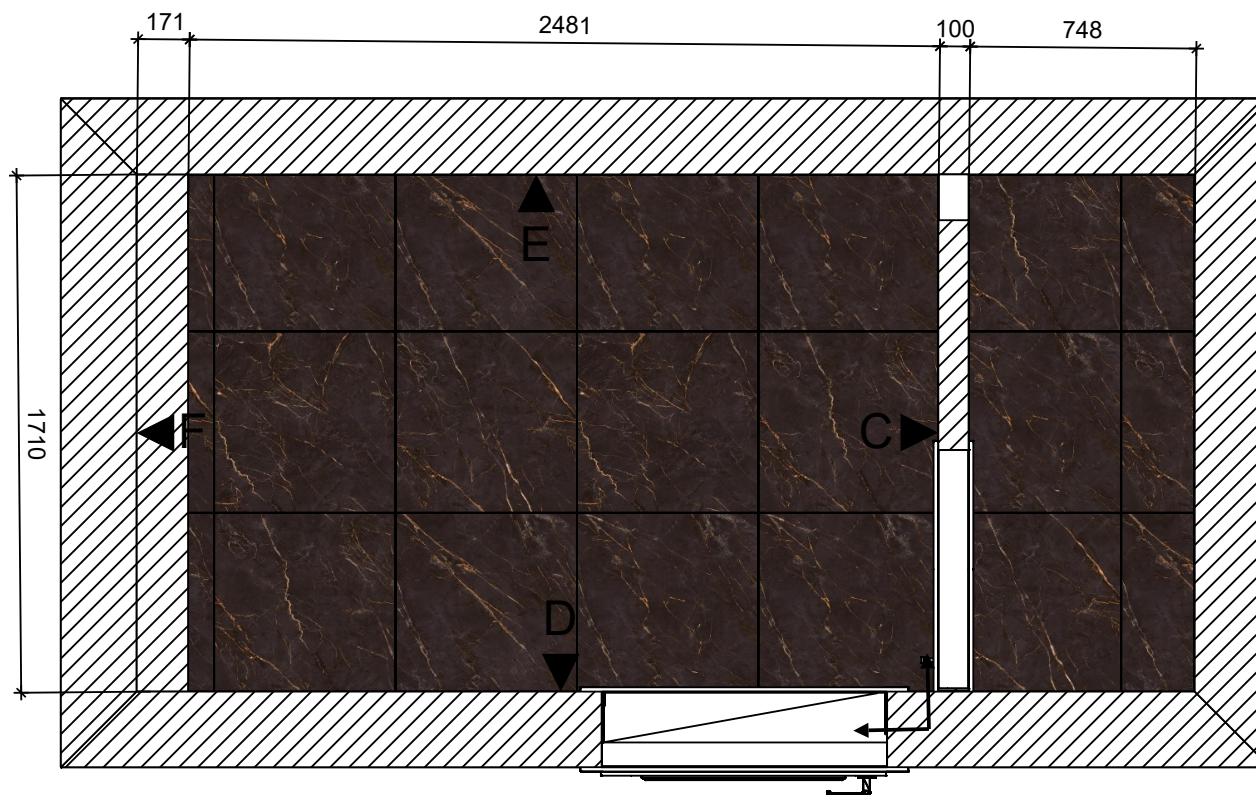

NAZWA PROJEKTU
kład ściany B

SKALA
1:20

INWESTOR
Teatr Syrena

PROJEKTANT
Nekresz

PODPIS PROJEKTANTA

Carrastone black mat 59,8x59,8

NR RYS.
4

NAZWA PROJEKTU
ułożenie płytek na podłodze